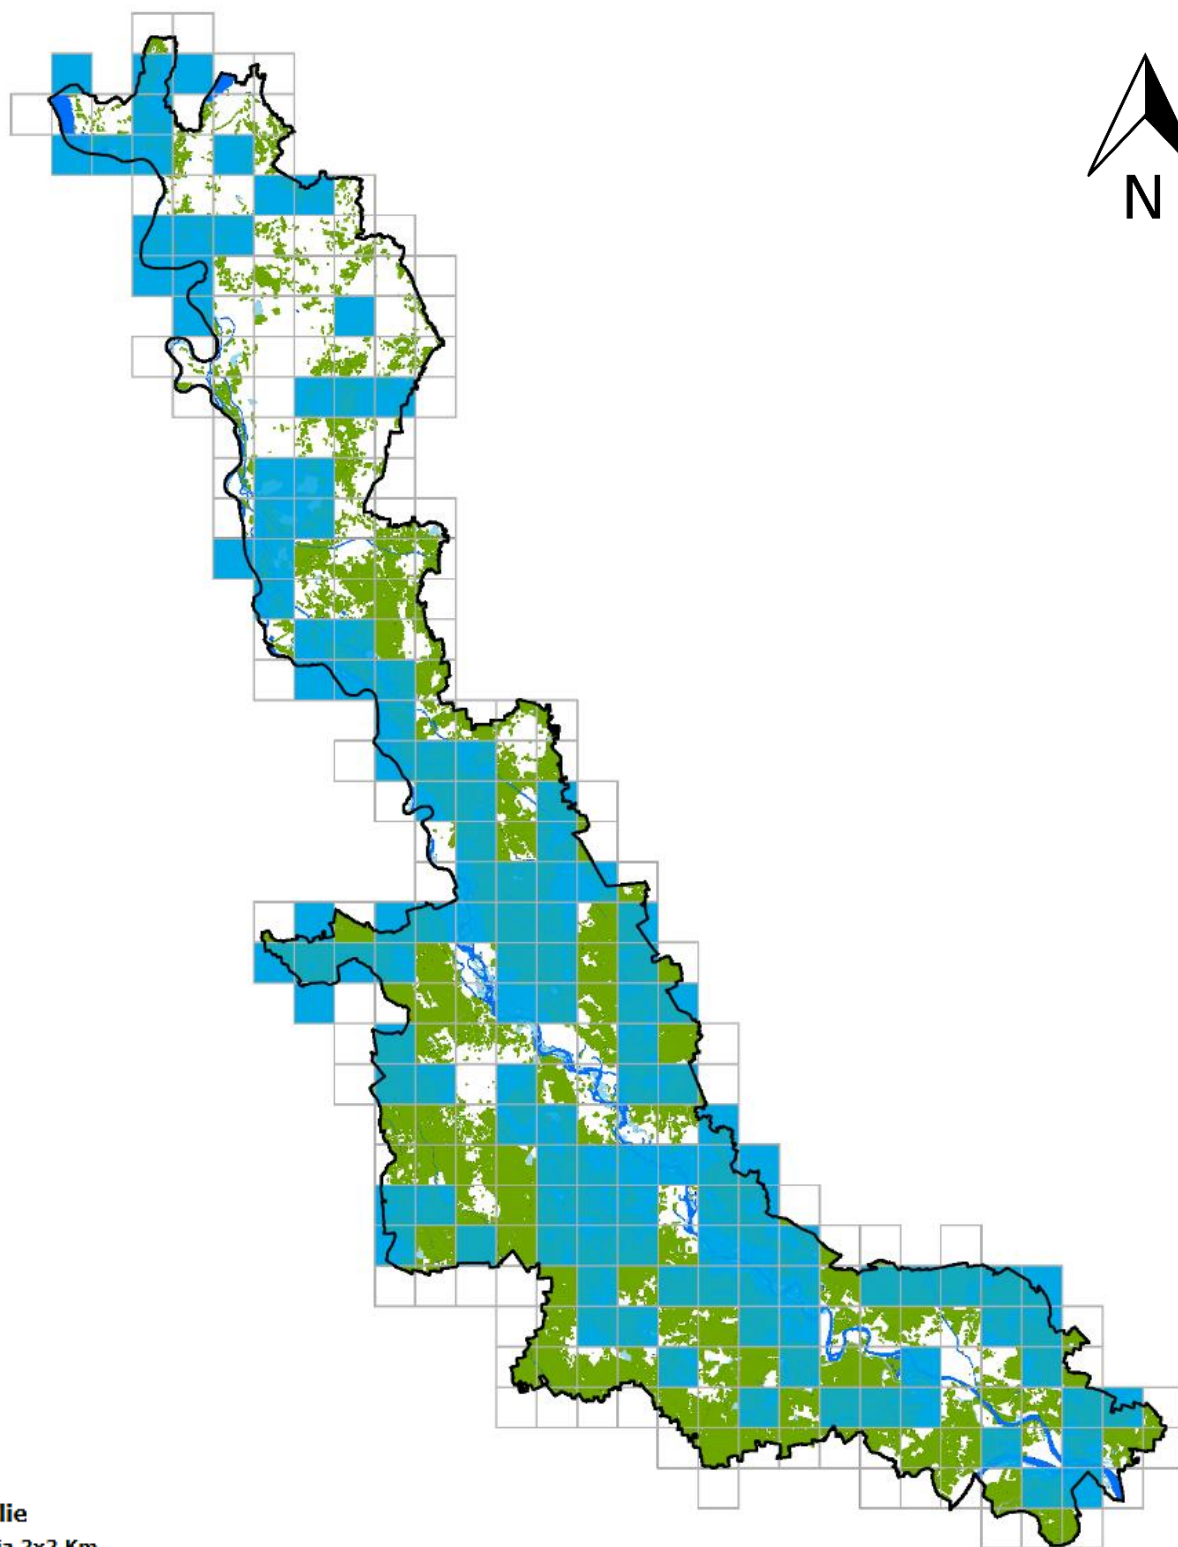

Airone cenerino (*Ardea cinerea*)

Griglie

Griglia 2x2 Km

∧ Griglia 2x2 Km

Airone Cenerino (*Ardea cinerea*)

Svernamento

■ Inverno

■ Habitat: Agricolo e risaie

■ Habitat: Bacini idrici naturali

■ Habitat: Altri corpi idrici